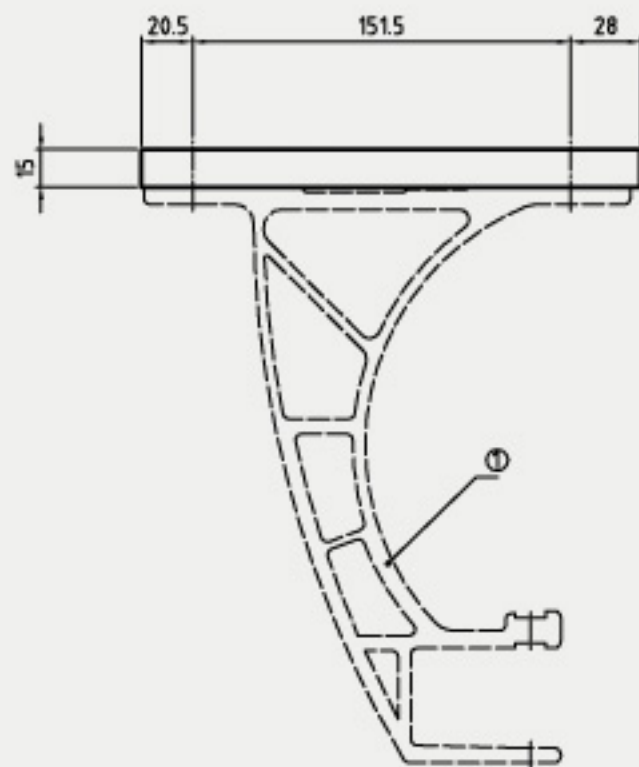

## Montageplatte MP200 / 2x60er Decke

Ansicht A